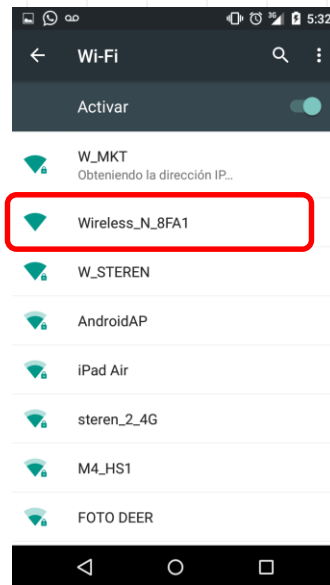

6 MESES SIN INTERESES

Al pagar con tarjetas de crédito

BANORTE BBVA Bancomer citibanamex HSBC Santander

Compra en línea y recibe en tu domicilio

Escribe aquí para buscar

06:08 p. m. 13/10/2017

# Repetidor WiFi

Conecta el router a una toma de corriente.

Utilizando un dispositivo móvil o computadora, conéctate a la señal inalámbrica "Wireless\_N..." o "Wireless\_AC..."

Para acceder al menú de configuración del COM-845. Escribe en el explorador de internet la dirección 192.168.10.1.  
A continuación, utiliza el password: *admin*