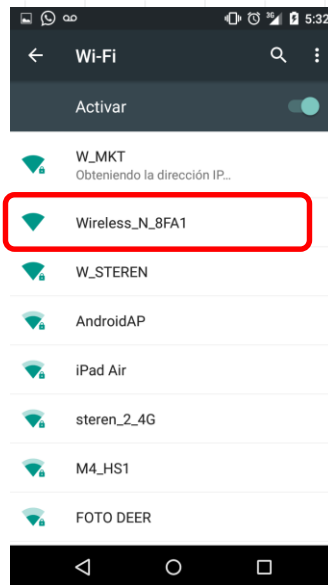

# Características...

- Trabaja de forma simultánea en dos bandas o frecuencias: 2,4 GHz y 5 GHz.
- Obtén cobertura inalámbrica de hasta 2,500 m2 en áreas abiertas.
- Puedes conectarlo hasta 90 metros con cable Ethernet desde el modem.
- Incorpora 2 puertos LAN (RJ45) para equipos sin Wi-Fi como SmartTV, PC o videojuegos.
- Extiende la cobertura de tu señal inalámbrica actual.

# Conectando el router de forma alámbrica...

Conecta el router a una toma de corriente.  
A continuación conecta un cable de red desde el modem, con servicio de internet, hasta el conector de color azul en el COM-845.

Utilizando un dispositivo móvil o computadora, conéctate a la señal inalámbrica "Wireless\_N..." o "Wireless\_AC..."

Introduce la dirección de una página en el explorador de internet para confirmar la navegación.