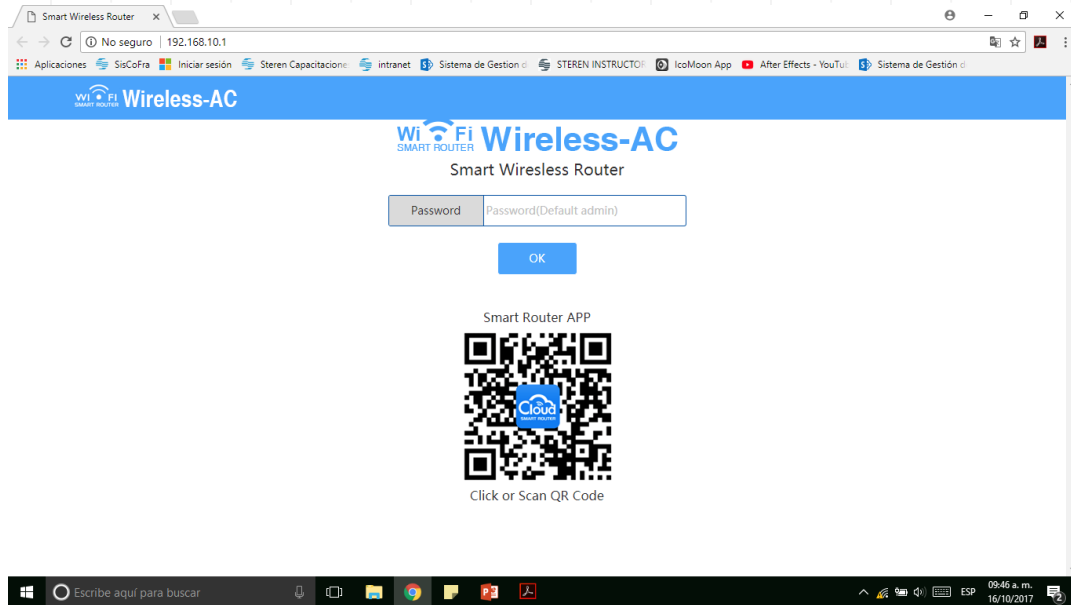

# Repetidor WiFi

Conecta el router a una toma de corriente.

Utilizando un dispositivo móvil o computadora, conéctate a la señal inalámbrica "Wireless\_N..." o "Wireless\_AC..."

Para acceder al menú de configuración del COM-845. Escribe en el explorador de internet la dirección 192.168.10.1.  
A continuación, utiliza el password: *admin*

Haz clic en "WISP"

Selecciona la señal WiFi que deseas repetir y a continuación coloca la contraseña de dicha señal.

Smart Wireless Router

192.168.10.1

Connection Type:  PPPoE  Static IP  Dynamic IP  WISP