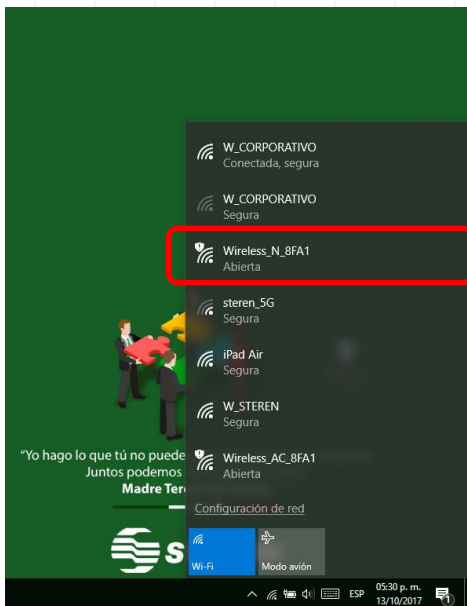

# Características...

- Trabaja de forma simultánea en dos bandas o frecuencias: 2,4 GHz y 5 GHz.
- Obtén cobertura inalámbrica de hasta 2,500 m2 en áreas abiertas.
- Puedes conectarlo hasta 90 metros con cable Ethernet desde el modem.
- Incorpora 2 puertos LAN (RJ45) para equipos sin Wi-Fi como SmartTV, PC o videojuegos.
- Extiende la cobertura de tu señal inalámbrica actual.

# Conectando el router de forma alámbrica...

Conecta el router a una toma de corriente.  
A continuación conecta un cable de red desde el modem, con servicio de internet, hasta el conector de color azul en el COM-845.

Utilizando un dispositivo móvil o computadora, conéctate a la señal inalámbrica "Wireless\_N..." o "Wireless\_AC..."

Introduce la dirección de una página en el explorador de internet para confirmar la navegación.

The screenshot shows a web browser window displaying the STEREN website. The address bar shows the URL [www.steren.com.mx](http://www.steren.com.mx). The page features the STEREN logo, a search bar, and navigation links for TV Y VIDEO, AUDIO, CABLES, ENERGÍA, LO NUEVO, OUTLET, MÁS CATEGORÍAS, and TIENDAS. A main banner advertises a 'Reloj checador de huella digital' (Digital Fingerprint Time Clock) for \$3,390. Below the banner, there is a promotional banner for '6 MESES SIN INTERESES' (6 Months Interest-Free) and a footer with social media icons and contact information.