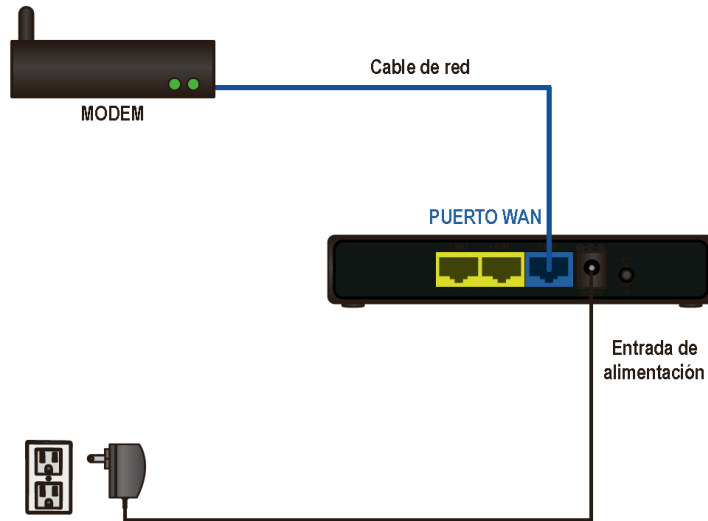

# Características...

- Trabaja de forma simultánea en dos bandas o frecuencias: 2,4 GHz y 5 GHz.
- Obtén cobertura inalámbrica de hasta 2,500 m2 en áreas abiertas.
- Puedes conectarlo hasta 90 metros con cable Ethernet desde el modem.
- Incorpora 2 puertos LAN (RJ45) para equipos sin Wi-Fi como SmartTV, PC o videojuegos.
- Extiende la cobertura de tu señal inalámbrica actual.

# Conectando el router de forma alámbrica...

Conecta el router a una toma de corriente.  
A continuación conecta un cable de red desde el modem, con servicio de internet, hasta el conector de color azul en el COM-845.