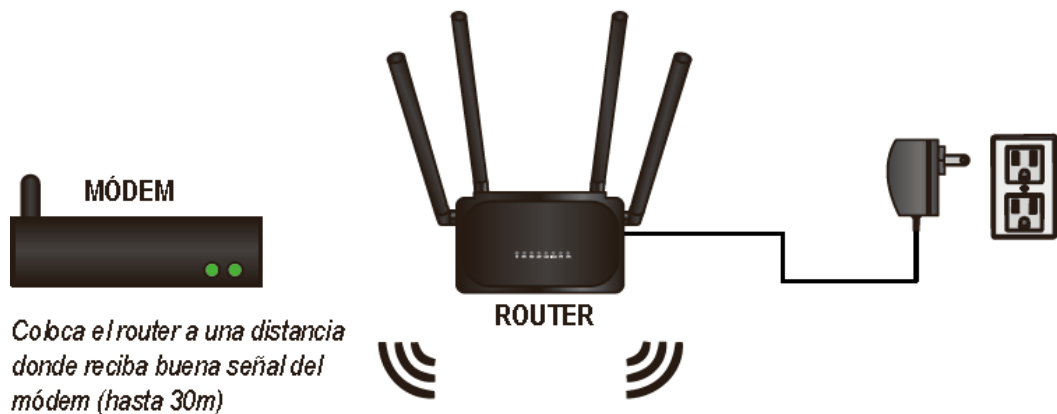

# Repetidor WiFi

Conecta el router a una toma de corriente.

Utilizando un dispositivo móvil o computadora, conéctate a la señal inalámbrica "Wireless\_N..." o "Wireless\_AC..."

Para acceder al menú de configuración del COM-845. Escribe en el explorador de internet la dirección 192.168.10.1.  
A continuación, utiliza el password: *admin*