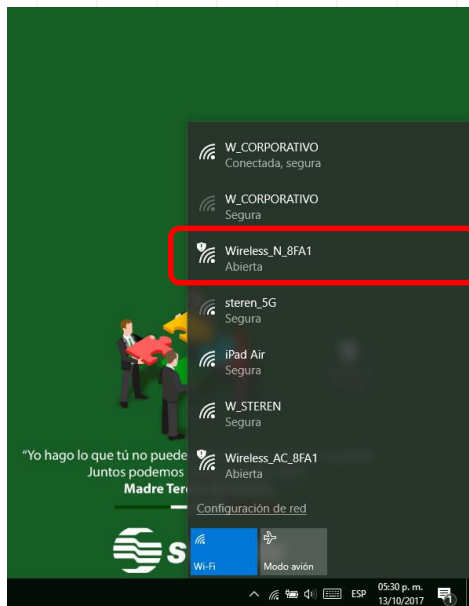

# Repetidor WiFi

Conecta el router a una toma de corriente.

Utilizando un dispositivo móvil o computadora, conéctate a la señal inalámbrica "Wireless\_N..." o "Wireless\_AC..."

Para acceder al menú de configuración del COM-845. Escribe en el explorador de internet la dirección 192.168.10.1.  
A continuación, utiliza el password: *admin*