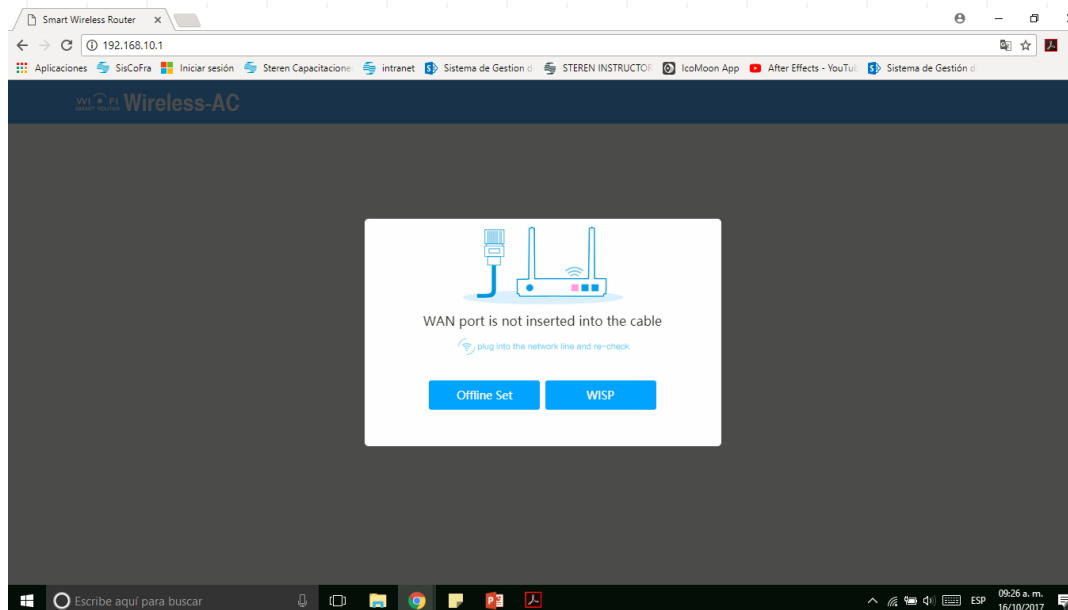

# Repetidor WiFi

Conecta el router a una toma de corriente.

Utilizando un dispositivo móvil o computadora, conéctate a la señal inalámbrica "Wireless\_N..." o "Wireless\_AC..."

Para acceder al menú de configuración del COM-845. Escribe en el explorador de internet la dirección 192.168.10.1.  
A continuación, utiliza el password: *admin*

Haz clic en "WISP"

Selecciona la señal WiFi que deseas repetir y a continuación coloca la contraseña de dicha señal.

Smart Wireless Router

192.168.10.1

Connection Type:  PPPoE  Static IP  Dynamic IP  WISP