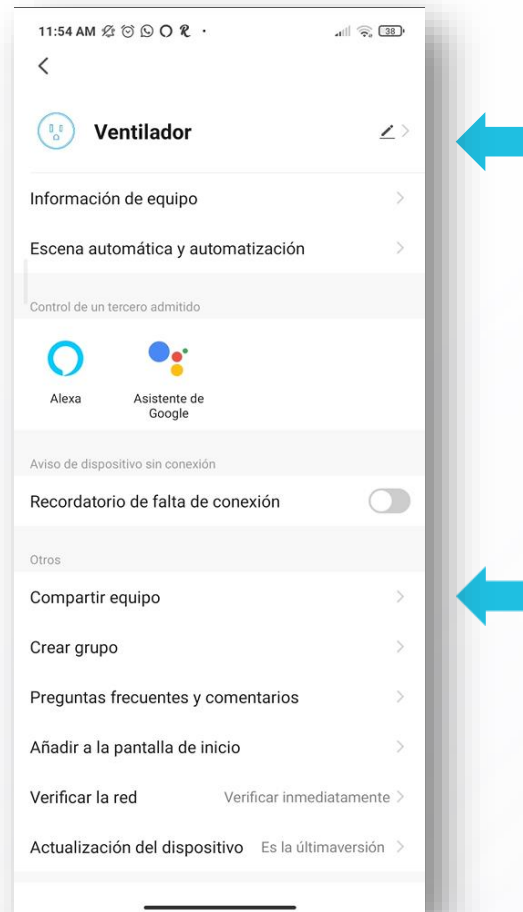

En la opción “Ajustes”, podrás cambiar el nombre del dispositivo, compartir su uso y eliminarlo de la aplicación.