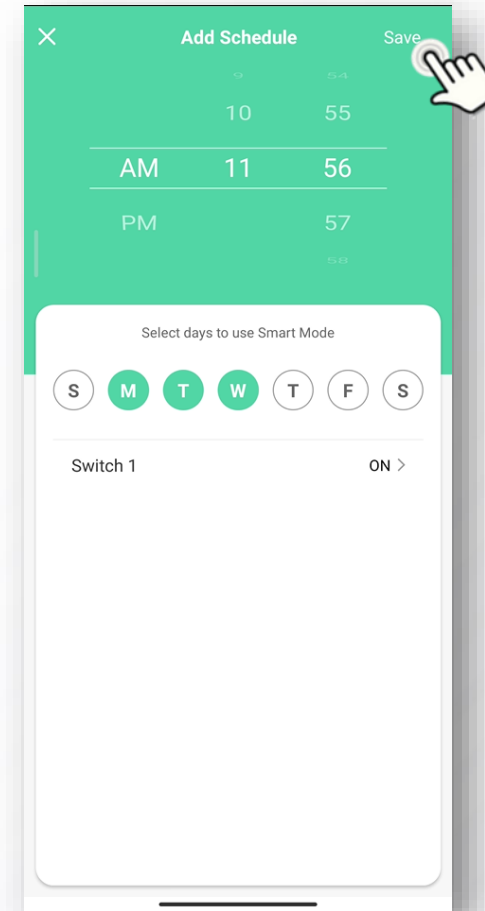

La función “Temporizador” te permite programar el encendido y apagado del contacto cuantas veces desees.