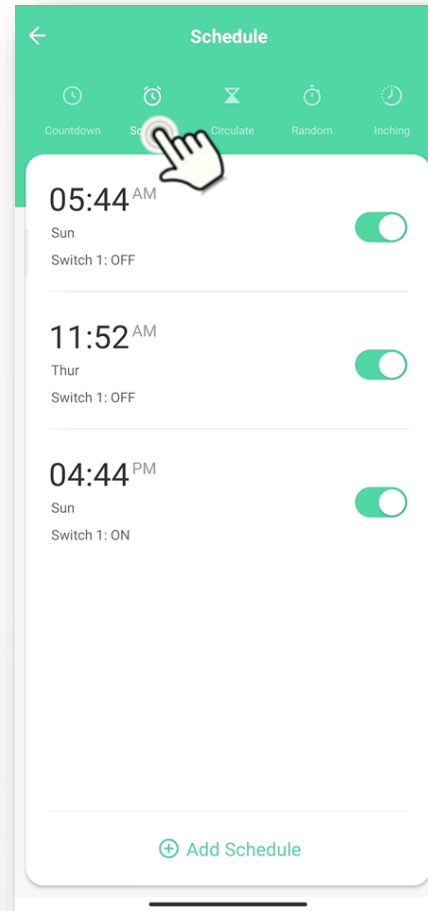

La función “Temporizador” te permite programar el encendido y apagado del contacto cuantas veces desees.