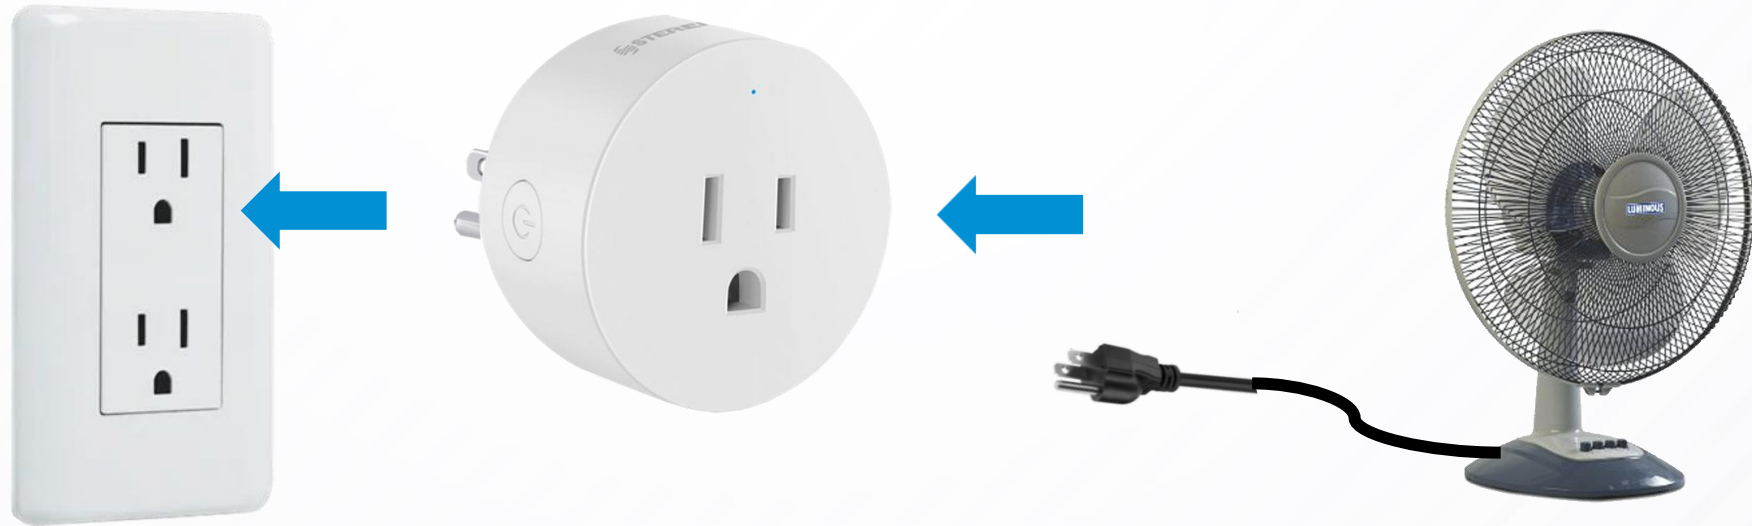

# Contacto Wi-Fi

SHOME-100

Smart Home

Con este contacto inteligente controla el encendido y apagado de equipos eléctricos en casa u oficina, utilizando tu *smartphone* donde quiera que estés.

# Conexión

Conecta el contacto wifi a un tomacorriente.

Conecta en la entrada del contacto Wifi el equipo que deseas controlar.

# App Steren Home

Abre la aplicación **Steren Home** y presiona en “Agregar dispositivo”.

Dentro de la categoría que se indica selecciona: “Enchufe (Wi-Fi)”.

Selecciona la señal Wifi e introduce la contraseña de la red donde quedará conectado el contacto. Durante la configuración, el *smartphone* debe estar conectado en la misma red.