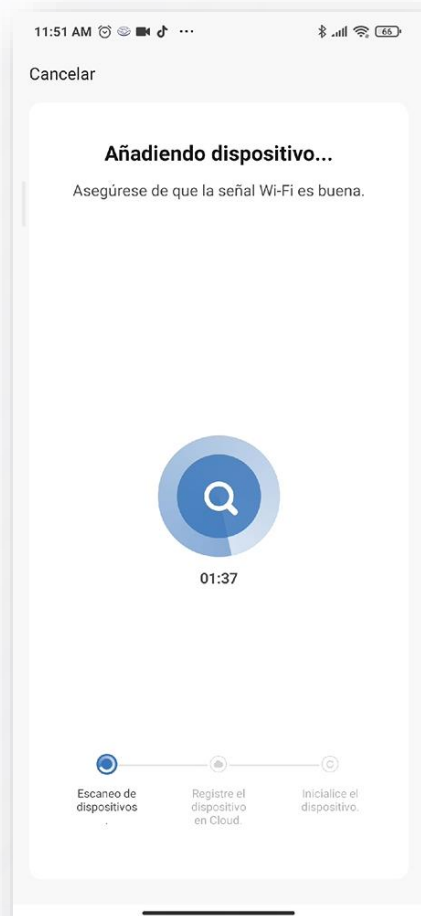

Al finalizar el registro del contacto wifi podrás editar el nombre.