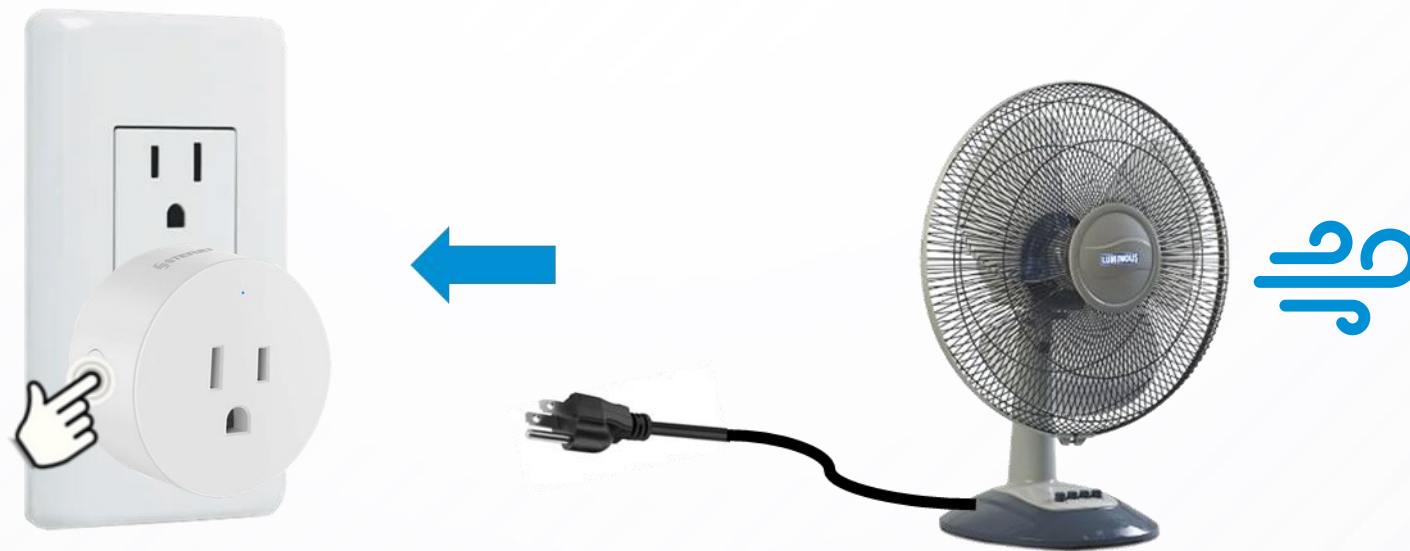

# App Steren Home

Abre la aplicación **Steren Home** y presiona en “Agregar dispositivo”.

Dentro de la categoría que se indica selecciona: “Enchufe (Wi-Fi)”.

Selecciona la señal Wifi e introduce la contraseña de la red donde quedará conectado el contacto. Durante la configuración, el *smartphone* debe estar conectado en la misma red.

El botón en el contacto wifi, también controla, de forma manual, el encendido y apagado del equipo conectado.